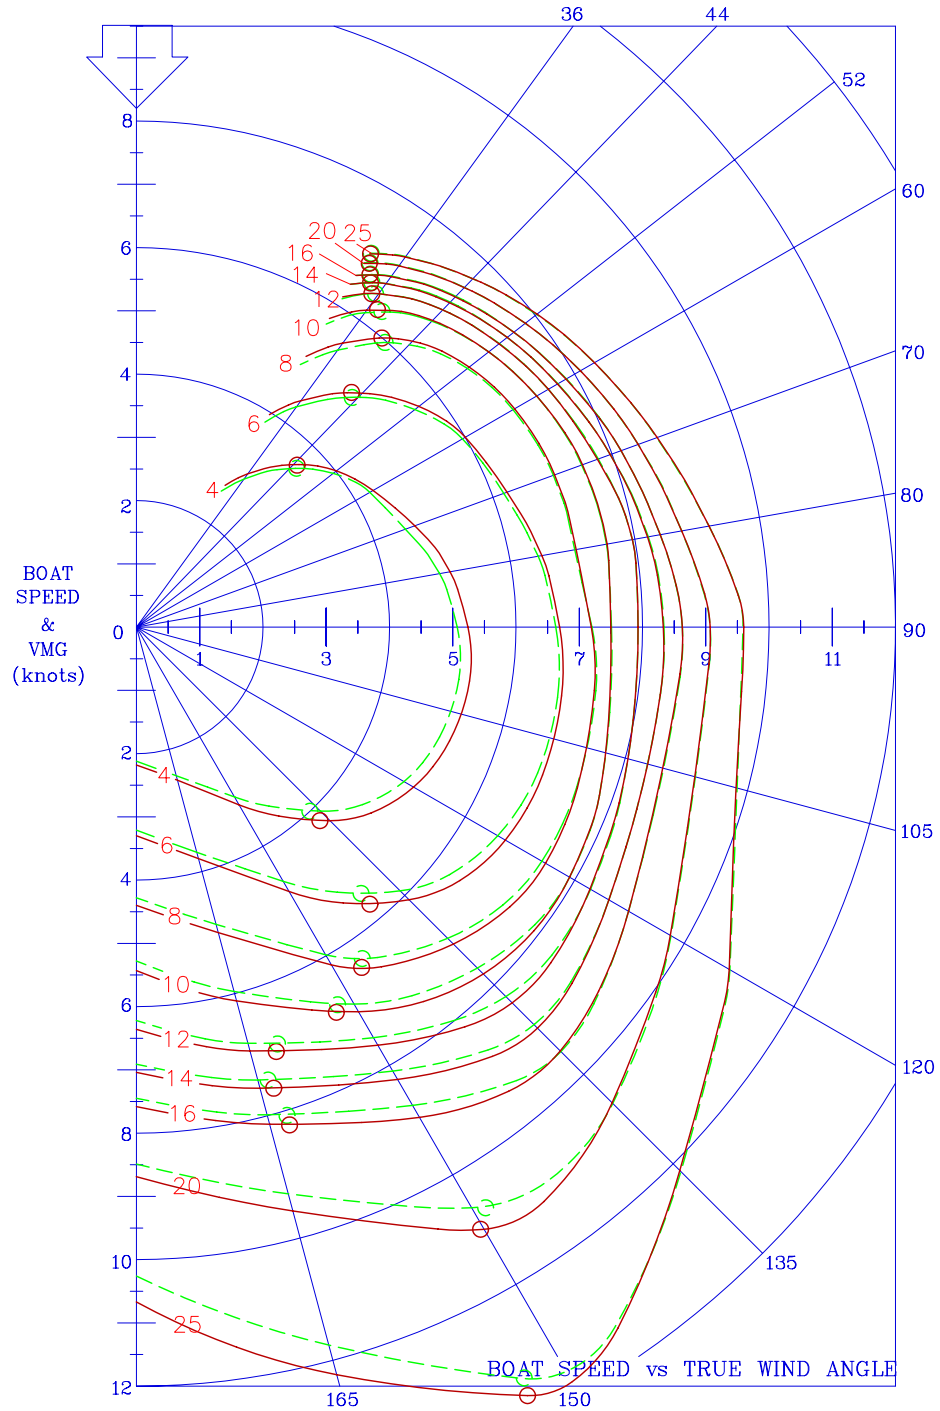

QUEST33S —————

QUEST33 - - - - -

Circles Indicate Optimum VMG