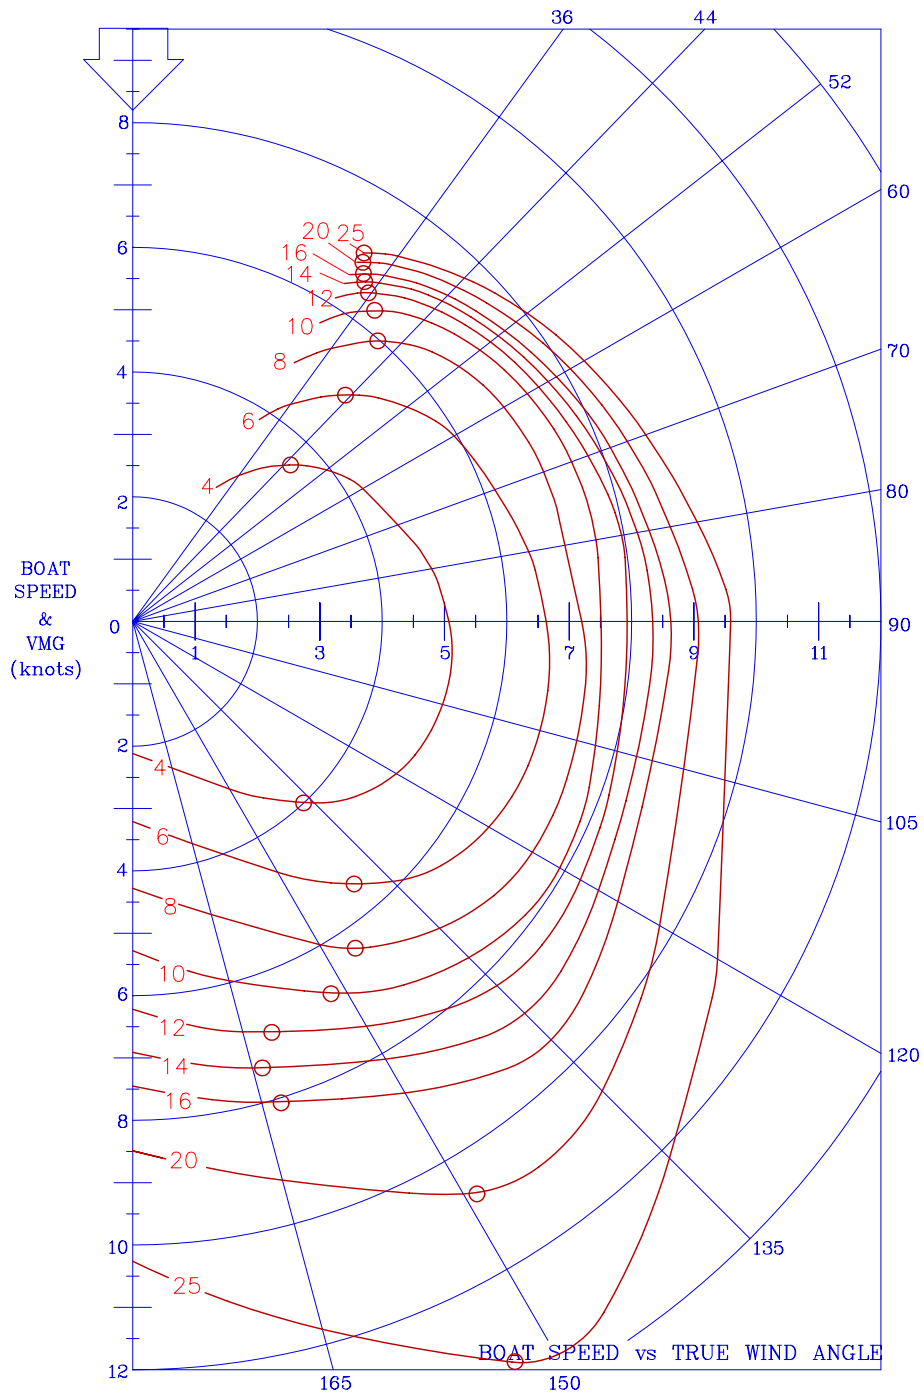

QUEST33

Circles Indicate Optimum VMG